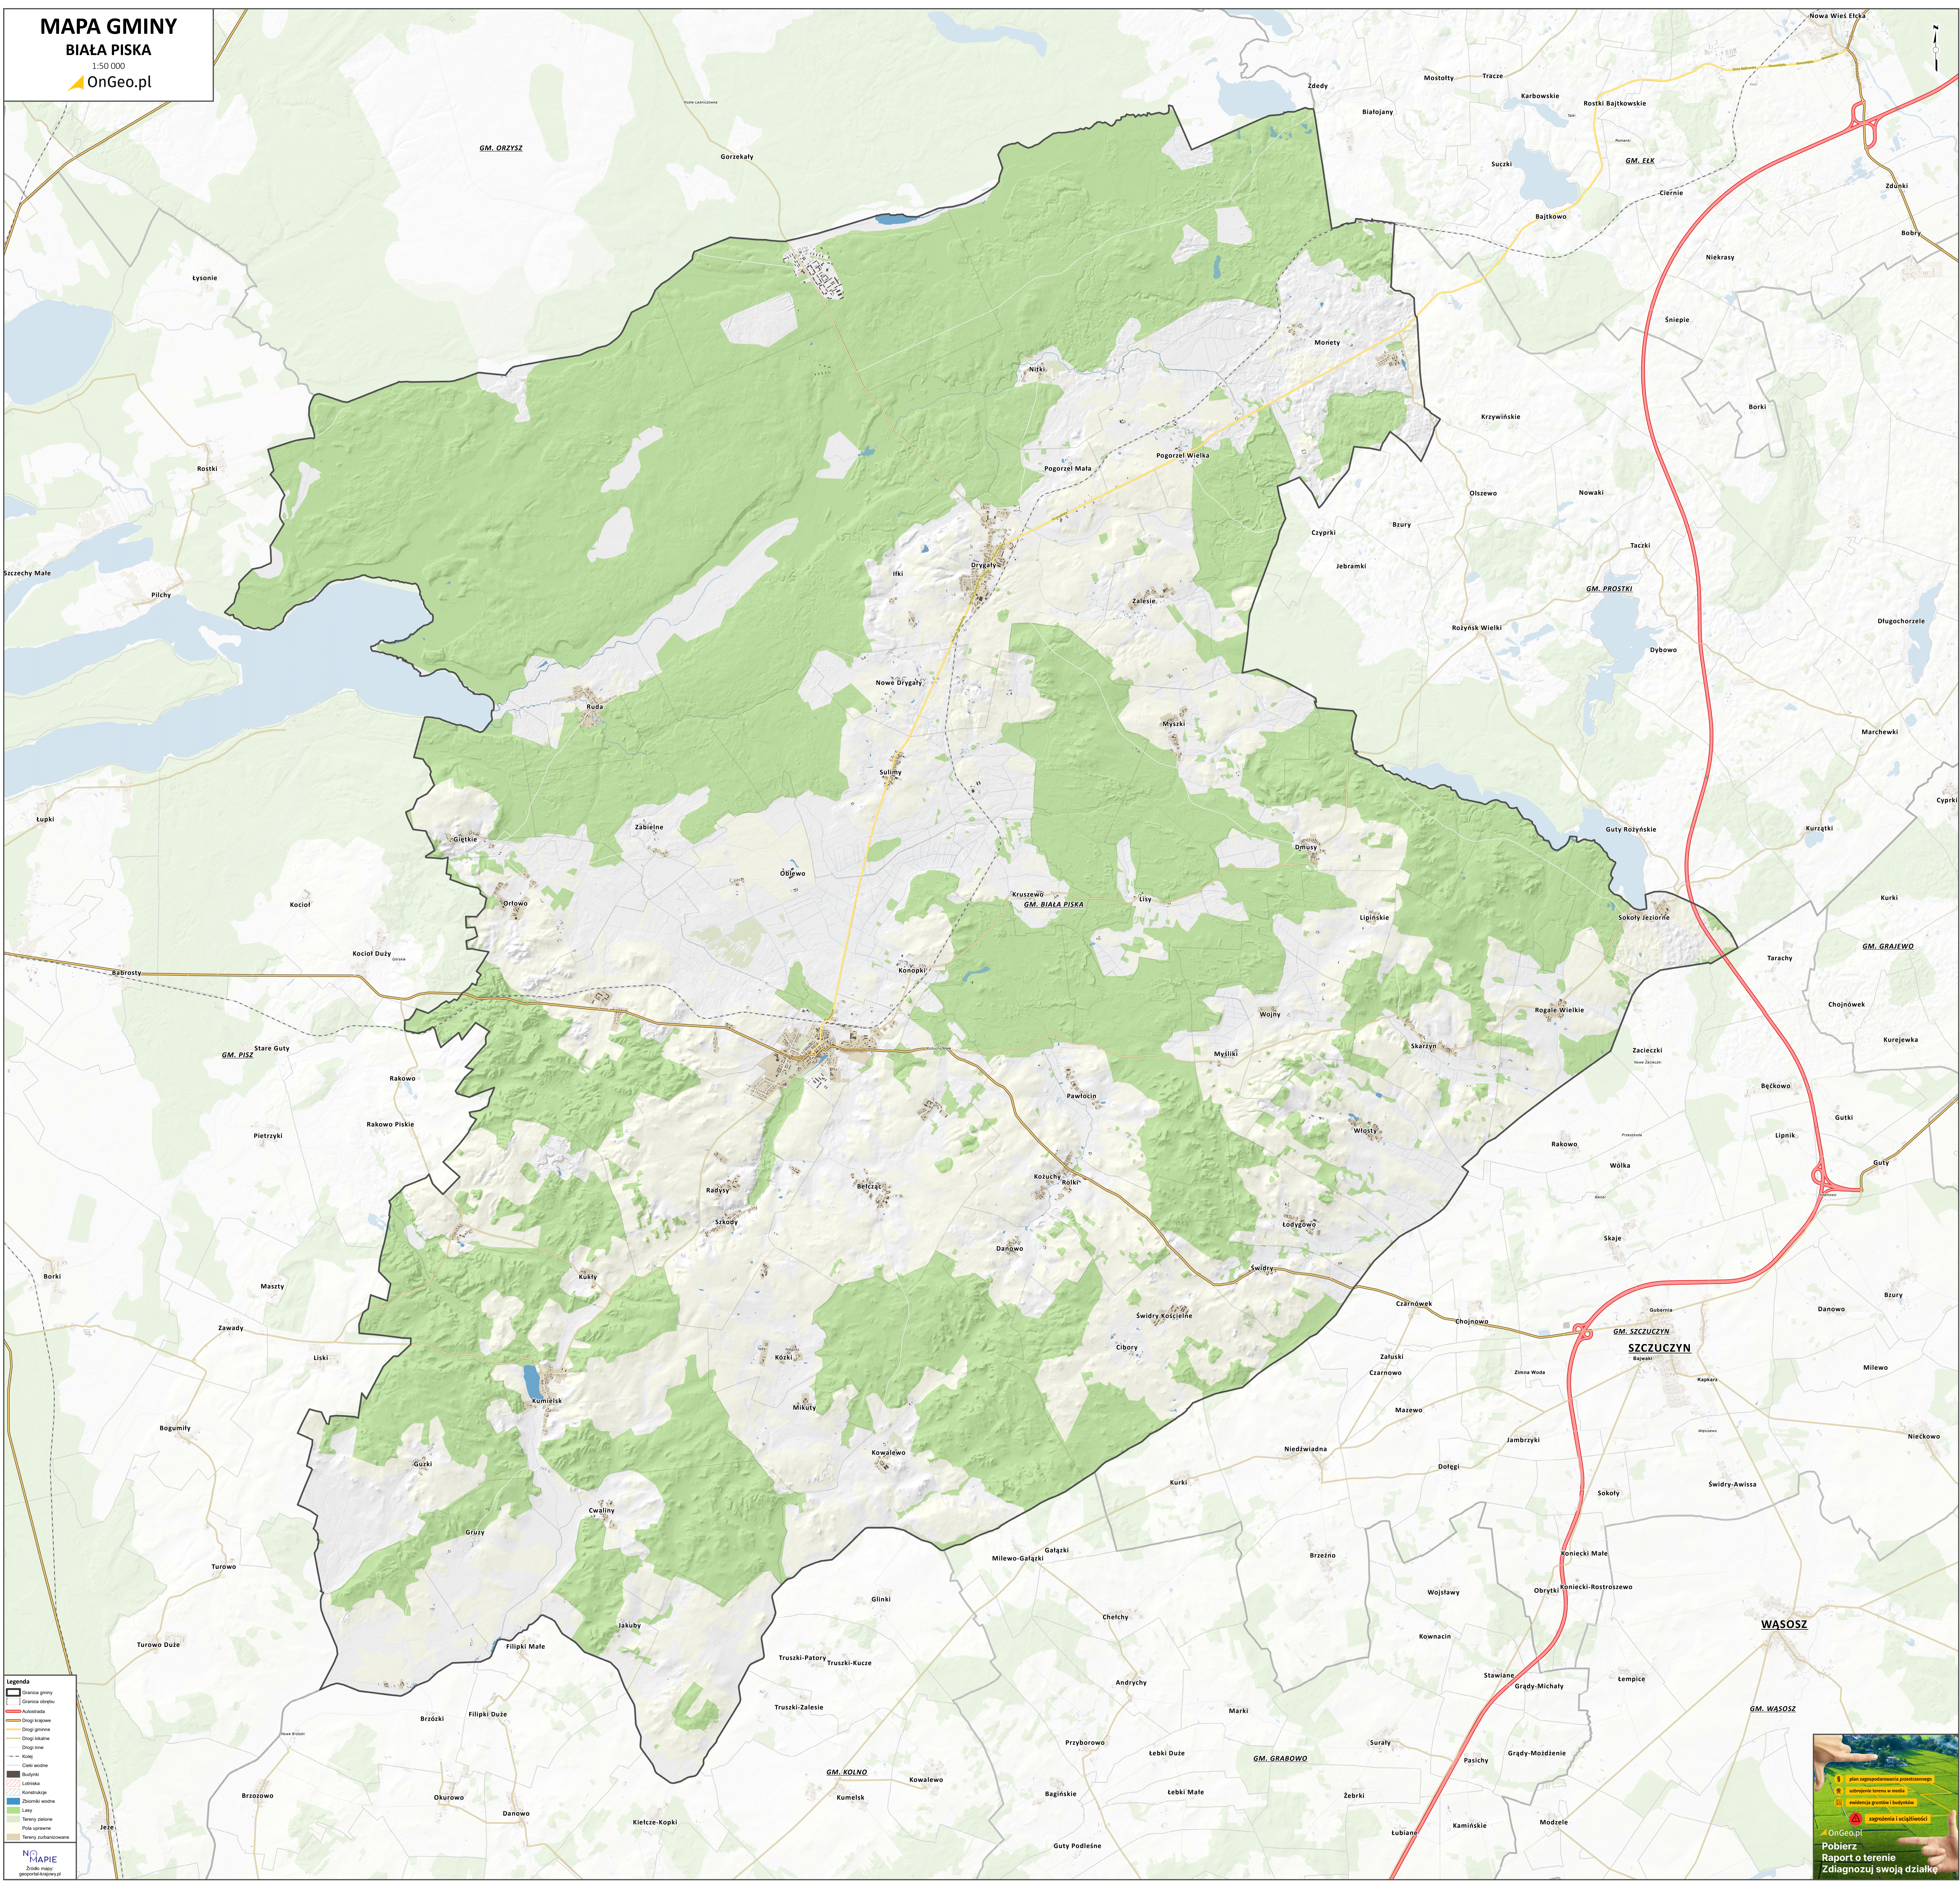

MAPA GMINY

BIAŁA PISKA

1:50 000

OnGeo.pl

Legenda

- Granicz gminy
- Granicz obrębu
- Asfaltowa
- Dróg ekspres
- Dróg gminne
- Dróg lokalne
- Dróg szosowe
- Kolej
- Ciek wodne
- Budynki
- Lecznica
- Konstrukcje
- Zbiorniki wodne
- Lasy
- Tereny zielone
- Pola uprawne
- Tereny zurbanizowane

plan zagospodarowania przestrzennego
ustalająca teren w wodzie
ocena granic i uciążliwości
zagrożenia i uciążliwości

OnGeo.pl
Pobierz
Raport o terenie
Zdiagnozuj swoją działkę